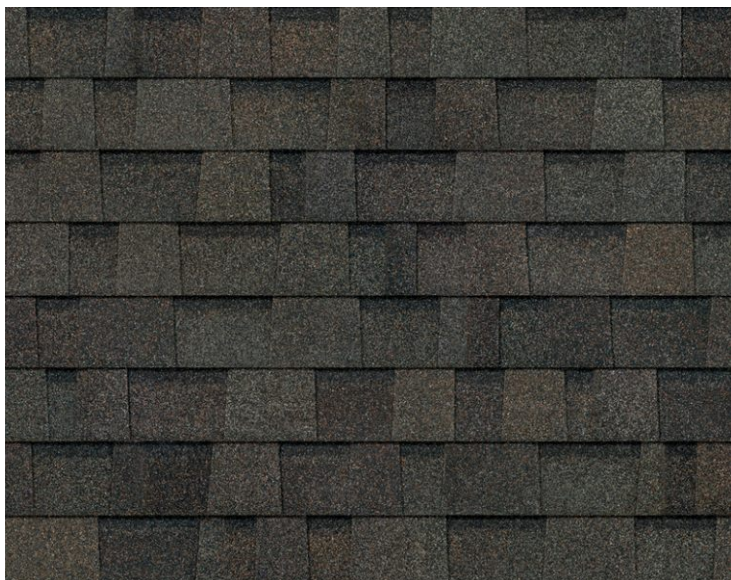

ЛАМИНИРОВАННАЯ БИТУМНАЯ ЧЕРЕПИЦА

INNOVATIONS FOR LIVING®

Oakridge® Shingles

featuring *Artisan Colors*

Oakridge® Artisan Color
Aged Cedar/Старый кедр

Flagstone

Oakridge® Artisan Colors 

Aged Cedar

Oakridge® Artisan Colors 

Peppermill Gray

Oakridge® Artisan Colors 

Sand Castle

Oakridge® Artisan Colors 

Twilight Black

Oakridge® Artisan Colors 

Ламинированная битумная черепица Owens Corning /США/

Битумная черепица Oakridge AR Artisan Colors разработана для обеспечения уникального сочетания художественного исполнения и технического совершенства. При привычном качестве Ваш дом ни в коем случае не будет выглядеть обыденно.

Черные и серые тона - богатые и теплые, земляные тона увлекают живостью и яркостью природных оттенков, выразительные сочетания цветов расширяют возможности выбора акцентов экстерьера дома.

Все цвета Artisan имеют больший контраст и глубину цвета по сравнению с традиционными цветами.