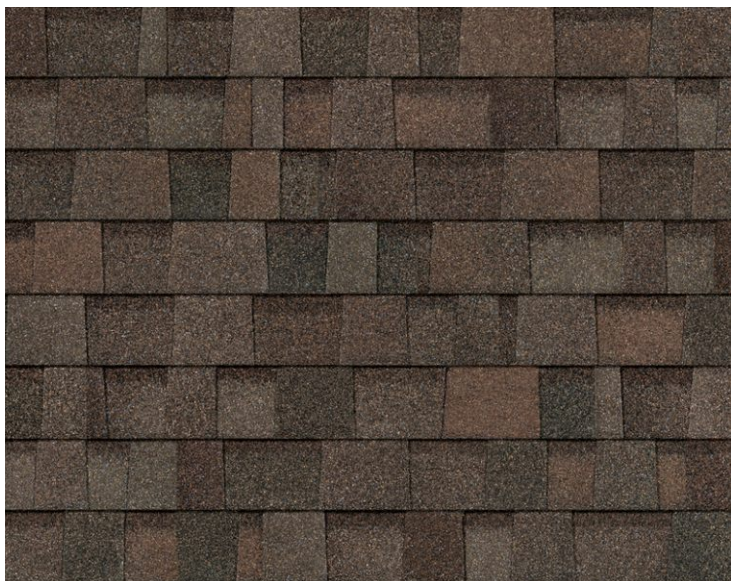

ЛАМИНИРОВАННАЯ БИТУМНАЯ ЧЕРЕПИЦА

INNOVATIONS FOR LIVING®

Oakridge® Shingles

featuring *Artisan Colors*

Oakridge® Artisan Color
Aged Cedar/Старый кедр

Flagstone

Oakridge® Artisan Colors 

Aged Cedar

Oakridge® Artisan Colors 

Peppermill Gray

Oakridge® Artisan Colors 

Sand Castle

Oakridge® Artisan Colors 

Twilight Black

Oakridge® Artisan Colors 

Ламинированная битумная черепица Owens Corning /США/

Битумная черепица Oakridge AR Artisan Colors разработана для обеспечения уникального сочетания художественного исполнения и технического совершенства. При привычном качестве Ваш дом ни в коем случае не будет выглядеть обыденно.

Черные и серые тона - богатые и теплые, земляные тона увлекают живостью и яркостью природных оттенков, выразительные сочетания цветов расширяют возможности выбора акцентов экстерьера дома.

Все цвета Artisan имеют больший контраст и глубину цвета по сравнению с традиционными цветами.