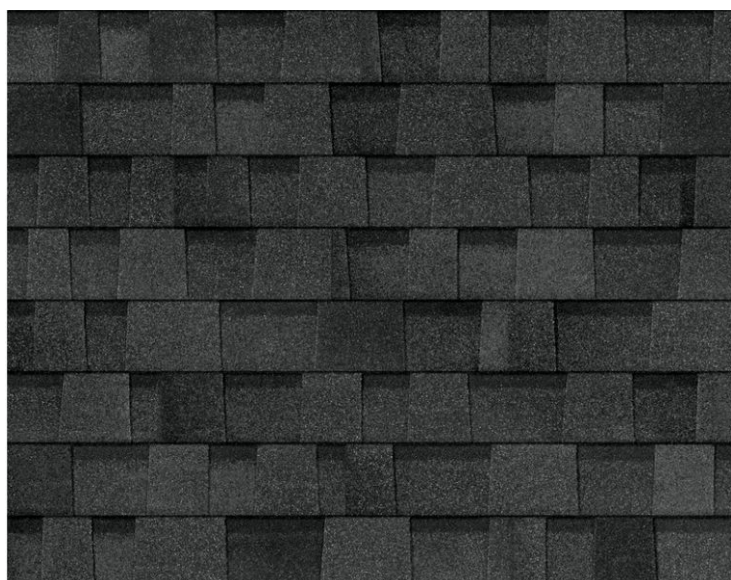

ЛАМИНИРОВАННАЯ БИТУМНАЯ ЧЕРЕПИЦА

INNOVATIONS FOR LIVING®

Oakridge® Shingles

featuring *Artisan Colors*

Oakridge® Artisan Color
Aged Cedar/Старый кедр

Flagstone

Oakridge® Artisan Colors 

Aged Cedar

Oakridge® Artisan Colors 

Peppermill Gray

Oakridge® Artisan Colors 

Sand Castle

Oakridge® Artisan Colors 

Twilight Black

Oakridge® Artisan Colors 

Ламинированная битумная черепица Owens Corning /США/

Битумная черепица Oakridge AR Artisan Colors разработана для обеспечения уникального сочетания художественного исполнения и технического совершенства. При привычном качестве Ваш дом ни в коем случае не будет выглядеть обыденно.

Черные и серые тона - богатые и теплые, земляные тона увлекают живостью и яркостью природных оттенков, выразительные сочетания цветов расширяют возможности выбора акцентов экстерьера дома.

Все цвета Artisan имеют больший контраст и глубину цвета по сравнению с традиционными цветами.